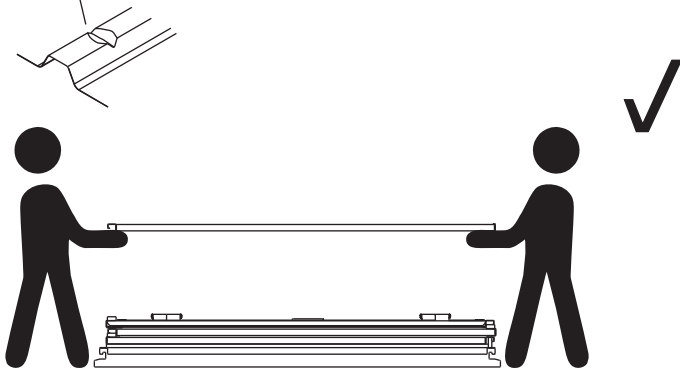

Montageanleitung

UNTERSTAND US10+ / US20+

Assembly Instructions

SHELTER US10+ / US20+

	US10+	US20+
	42x	42x
	44x	46x
	2x	2x
	15x	15x
	2x	4x
	6x	12x
	2x	4x
	4x	8x
	2x	4x
	4x	8x

1.

2.

3.