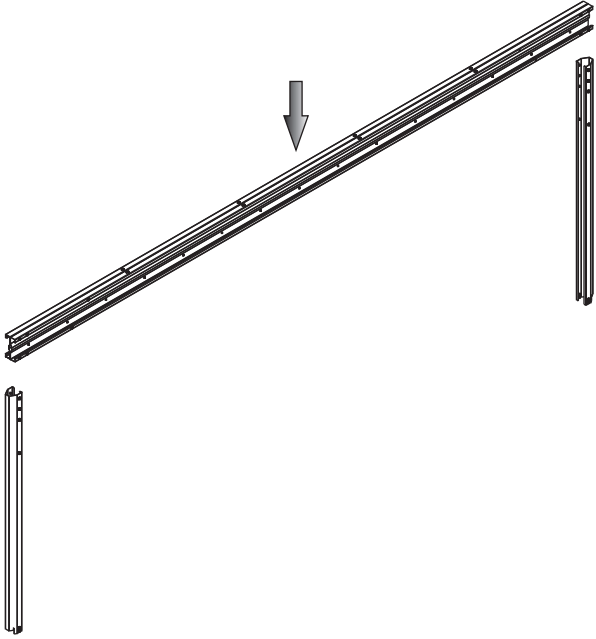

Montageanleitung

UNTERSTAND US10+ / US20+

Assembly Instructions

SHELTER US10+ / US20+

	US10+	US20+
	42x	42x
	44x	46x
	2x	2x
	15x	15x
	2x	4x
	6x	12x
	2x	4x
	4x	8x
	2x	4x
	4x	8x

1.

2.

3.