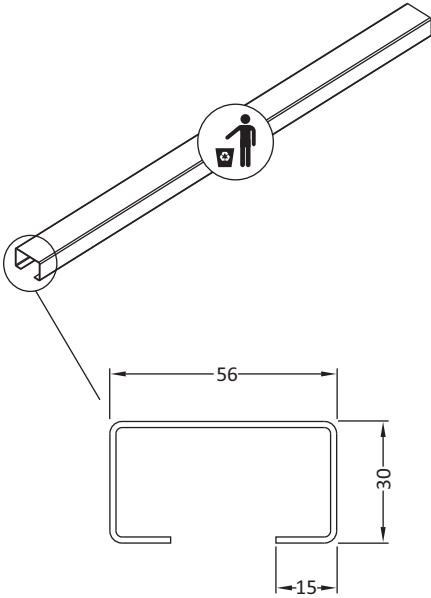

Montageanleitung

UNTERSTAND US10+ / US20+

Assembly Instructions

SHELTER US10+ / US20+

	US10+	US20+
	42x	42x
	44x	46x
	2x	2x
	15x	15x
	2x	4x
	6x	12x
	2x	4x
	4x	8x
	2x	4x
	4x	8x

1.

2.

3.