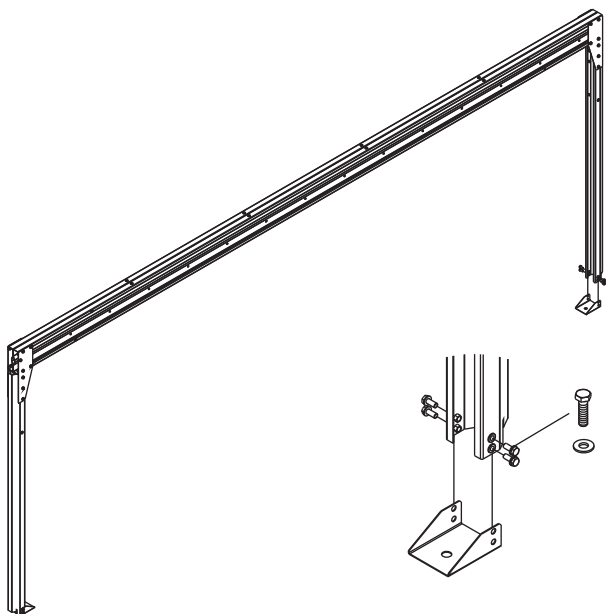

Montageanleitung

UNTERSTAND US10+ / US20+

Assembly Instructions

SHELTER US10+ / US20+

	US10+	US20+
	42x	42x
	44x	46x
	2x	2x
	15x	15x
	2x	4x
	6x	12x
	2x	4x
	4x	8x
	2x	4x
	4x	8x

1.

2.

3.