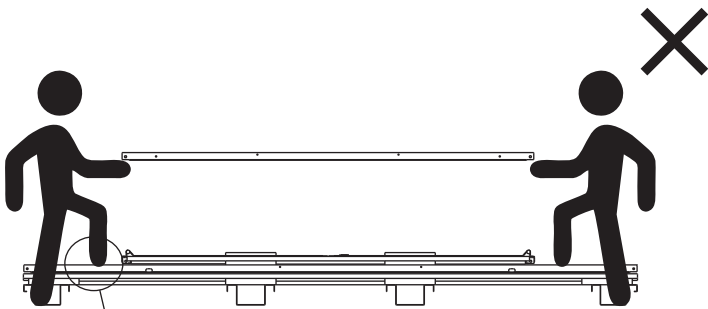

Montageanleitung

UNTERSTAND US10+ / US20+

Assembly Instructions

SHELTER US10+ / US20+

	US10+	US20+
	42x	42x
	44x	46x
	2x	2x
	15x	15x
	2x	4x
	6x	12x
	2x	4x
	4x	8x
	2x	4x
	4x	8x

1.

2.

3.