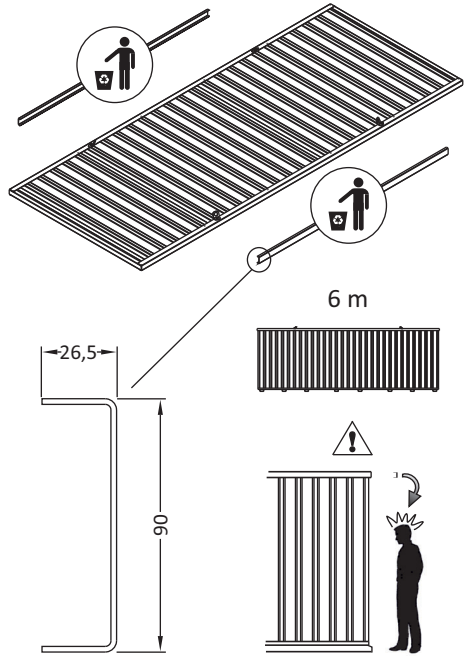

Montageanleitung

UNTERSTAND US10+ / US20+

Assembly Instructions

SHELTER US10+ / US20+

	US10+	US20+
	42x	42x
	44x	46x
	2x	2x
	15x	15x
	2x	4x
	6x	12x
	2x	4x
	4x	8x
	2x	4x
	4x	8x

1.

2.

3.

4.

5.

6.

7.

8.

9.

10.

11.