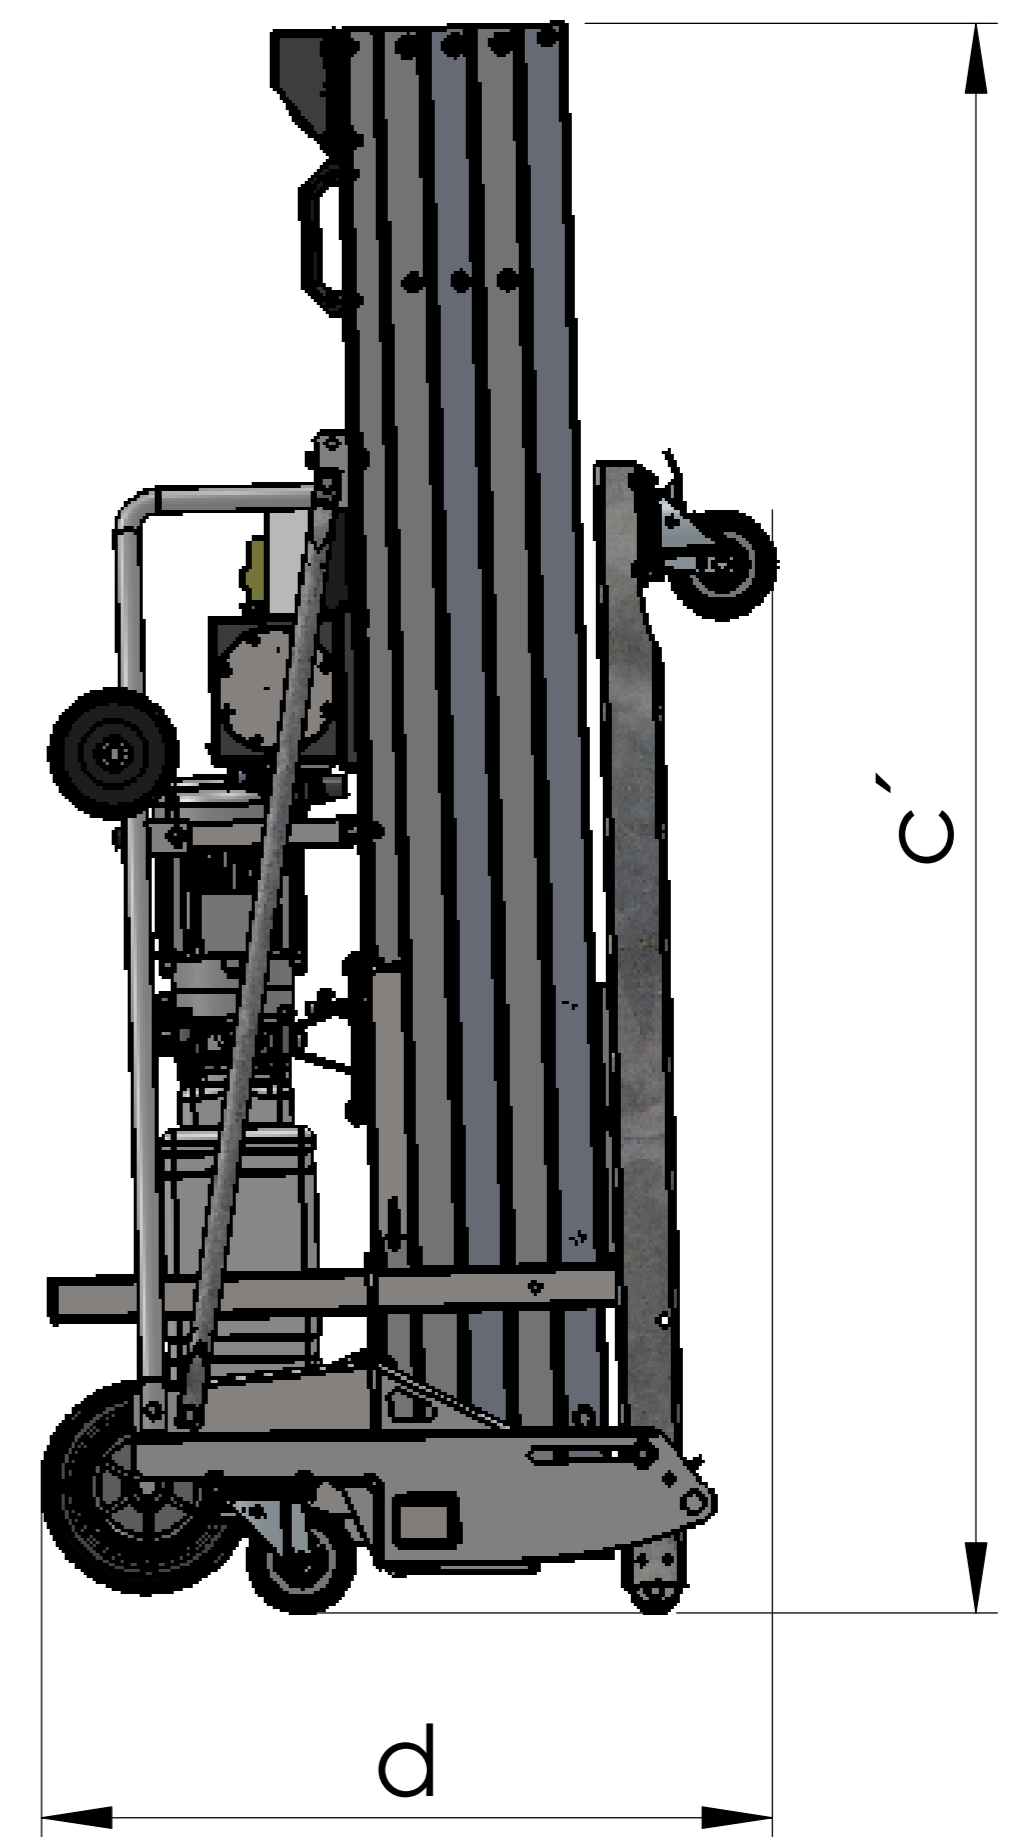

Maßblatt

LH 620 - Serie 4

Eigengewicht = 250 kg (mit Auslegern)

Böcker

MEIN WEG NACH OBEN

Maßabweichungen bleiben uns vorbehalten!

Z.Nr.: 300.002.4 B

27.02.2018; Gökener

a	b	c	c'	d	e	f	g	h	i	j	k	l	m
6200	5825	1870	1875	825	1755	760	1875	650	560	375	275	664	212