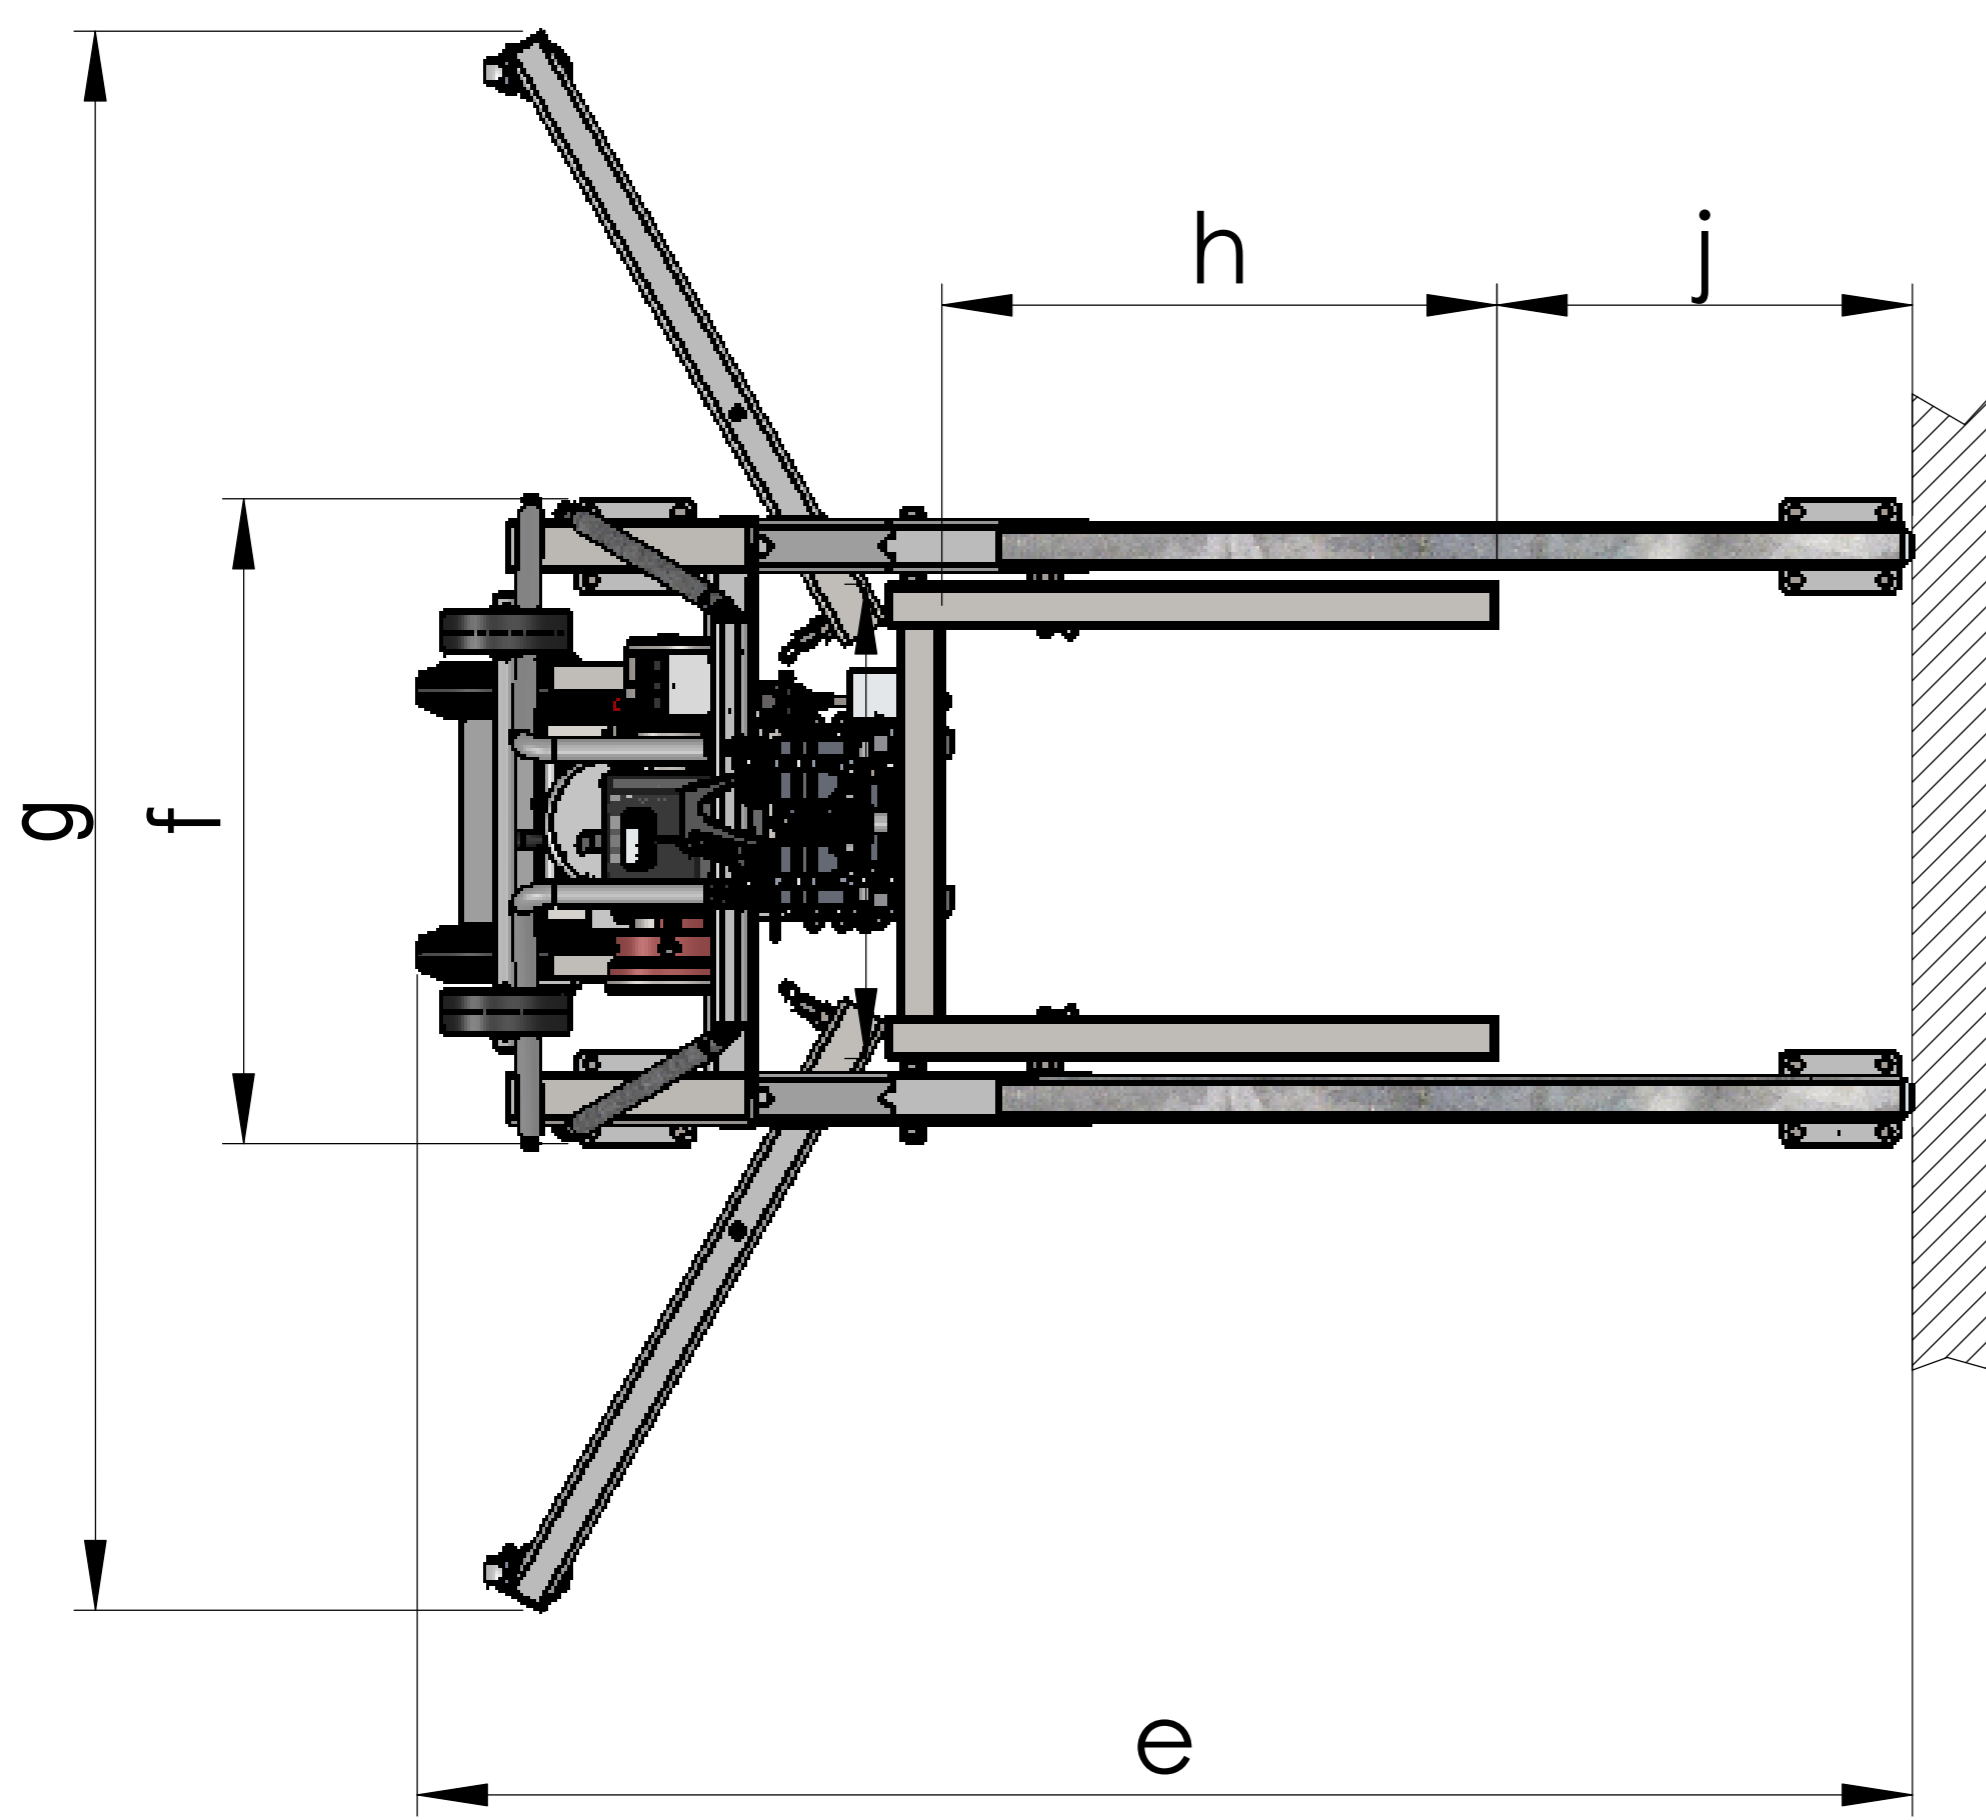

Maßblatt

LH 620 - Serie 4

Eigengewicht = 250 kg (mit Auslegern)

Böcker

MEIN WEG NACH OBEN

Maßabweichungen bleiben uns vorbehalten!

Z.Nr.: 300.002.4 B

27.02.2018; Gökener

a	b	c	c'	d	e	f	g	h	i	j	k	l	m
6200	5825	1870	1875	825	1755	760	1875	650	560	375	275	664	212