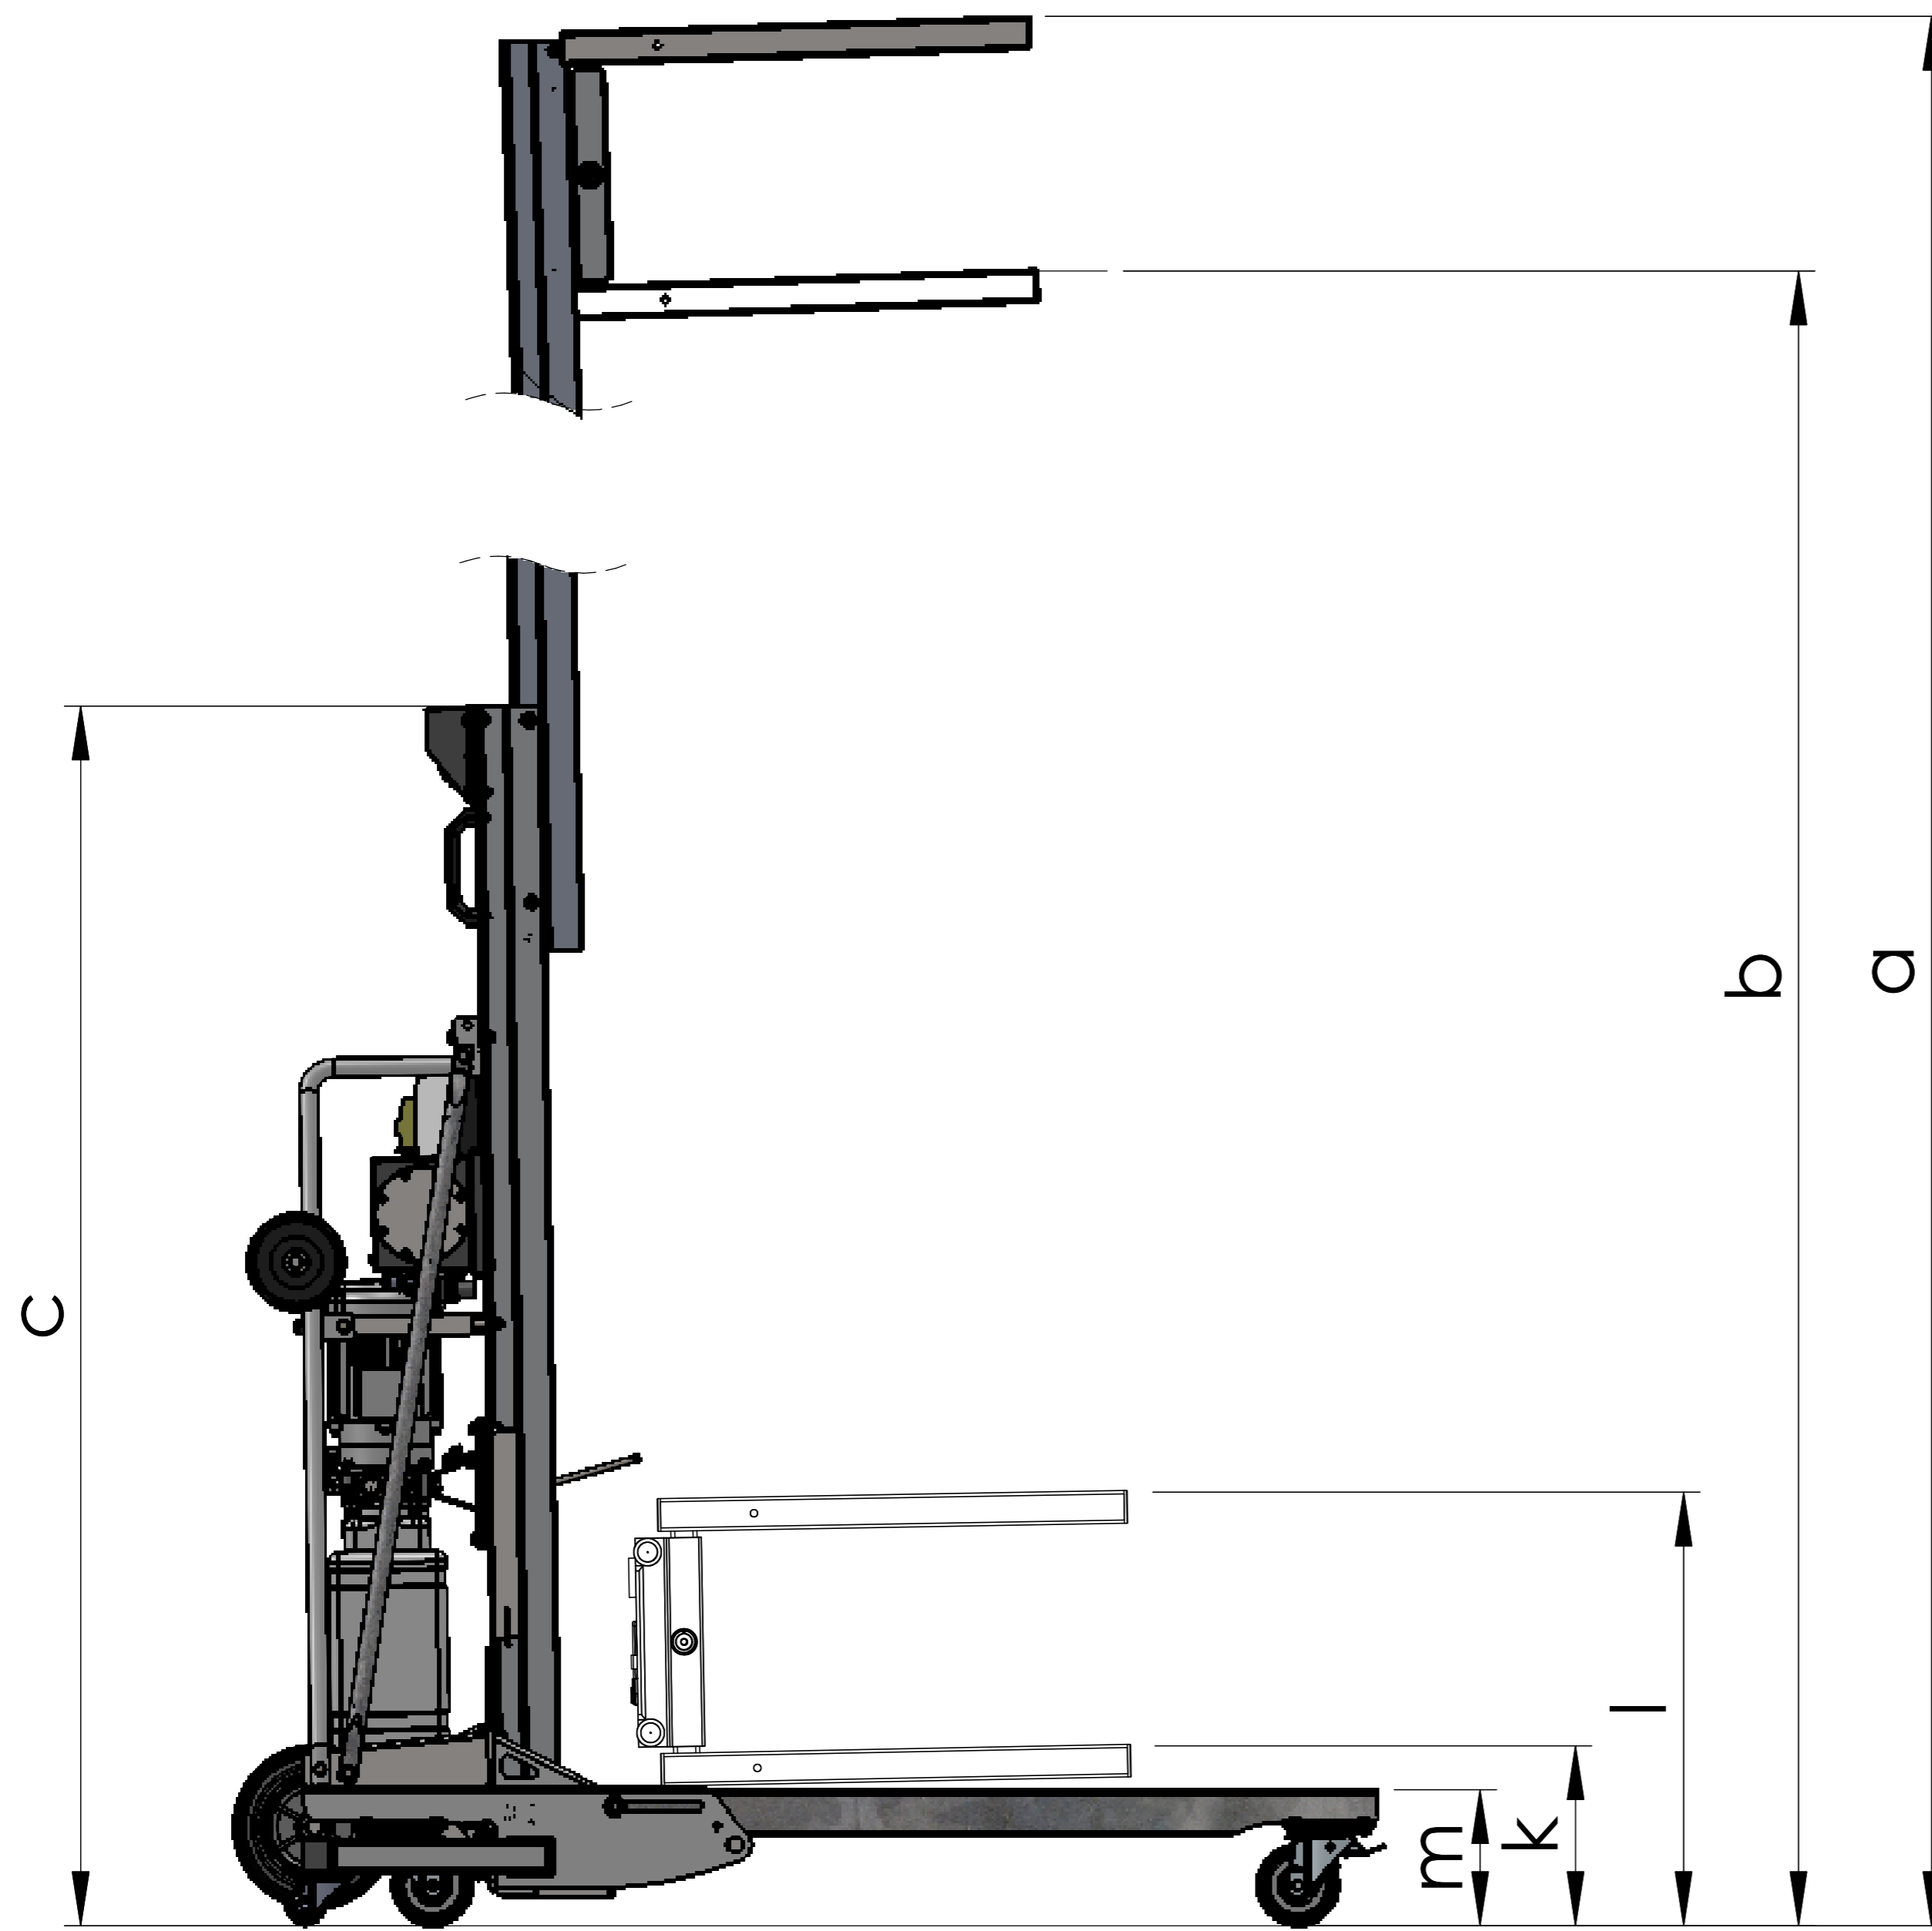

Maßblatt

LH 620 - Serie 4

Eigengewicht = 250 kg (mit Auslegern)

Böcker

MEIN WEG NACH OBEN

Maßabweichungen bleiben uns vorbehalten!

Z.Nr.: 300.002.4 B

27.02.2018; Gökener

a	b	c	c'	d	e	f	g	h	i	j	k	l	m
6200	5825	1870	1875	825	1755	760	1875	650	560	375	275	664	212