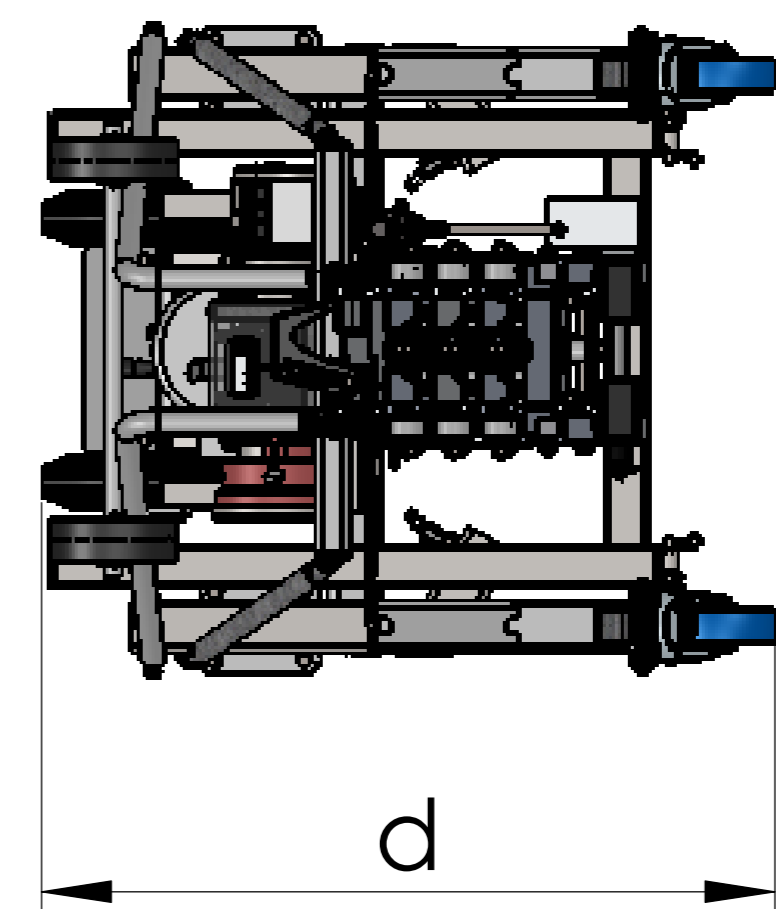

Maßblatt

LH 620 - Serie 4

Eigengewicht = 250 kg (mit Auslegern)

Böcker

MEIN WEG NACH OBEN

Maßabweichungen bleiben uns vorbehalten!

Z.Nr.: 300.002.4 B

27.02.2018; Gökener

a	b	c	c'	d	e	f	g	h	i	j	k	l	m
6200	5825	1870	1875	825	1755	760	1875	650	560	375	275	664	212