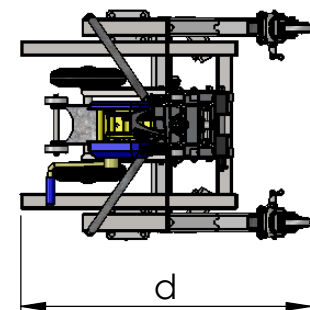

Maßblatt

LM 400 - Serie 4

Eigengewicht = 146 kg (ohne Ausleger)

Wir sind die Höhe.

Maßabweichungen bleiben uns vorbehalten!

Z.Nr.: 300.001.4

25.07.2017; Gökener

a	b	c	c'	d	e	f	(g)*	h	i	j	k	l	m
3975	3585	2190	2195	925	1550	760	(1875)	650	560	280	245	620	212