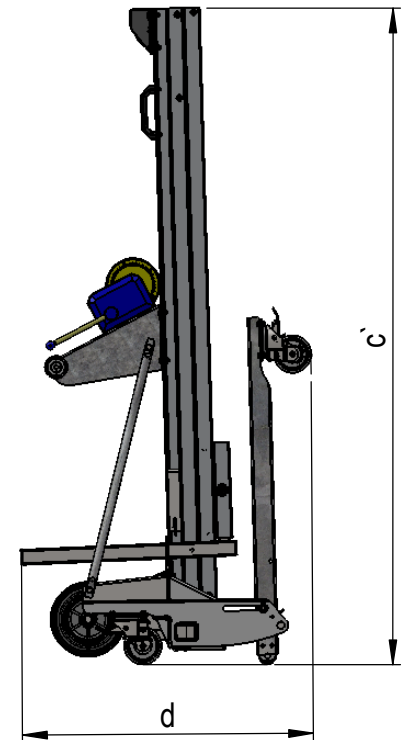

Maßblatt

LM 400 - Serie 4

Eigengewicht = 146 kg (ohne Ausleger)

Wir sind die Höhe.

Maßabweichungen bleiben uns vorbehalten!

Z.Nr.: 300.001.4

25.07.2017; Gökener

a	b	c	c'	d	e	f	(g)*	h	i	j	k	l	m
3975	3585	2190	2195	925	1550	760	(1875)	650	560	280	245	620	212