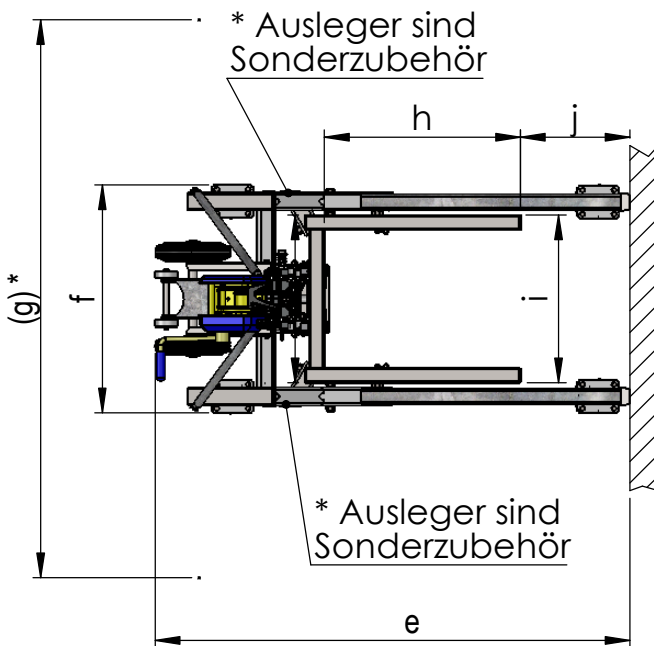

Maßblatt

LM 400 - Serie 4

Eigengewicht = 146 kg (ohne Ausleger)

Wir sind die Höhe.

Maßabweichungen bleiben uns vorbehalten!

Z.Nr.: 300.001.4

25.07.2017; Gökener

a	b	c	c'	d	e	f	(g)*	h	i	j	k	l	m
3975	3585	2190	2195	925	1550	760	(1875)	650	560	280	245	620	212