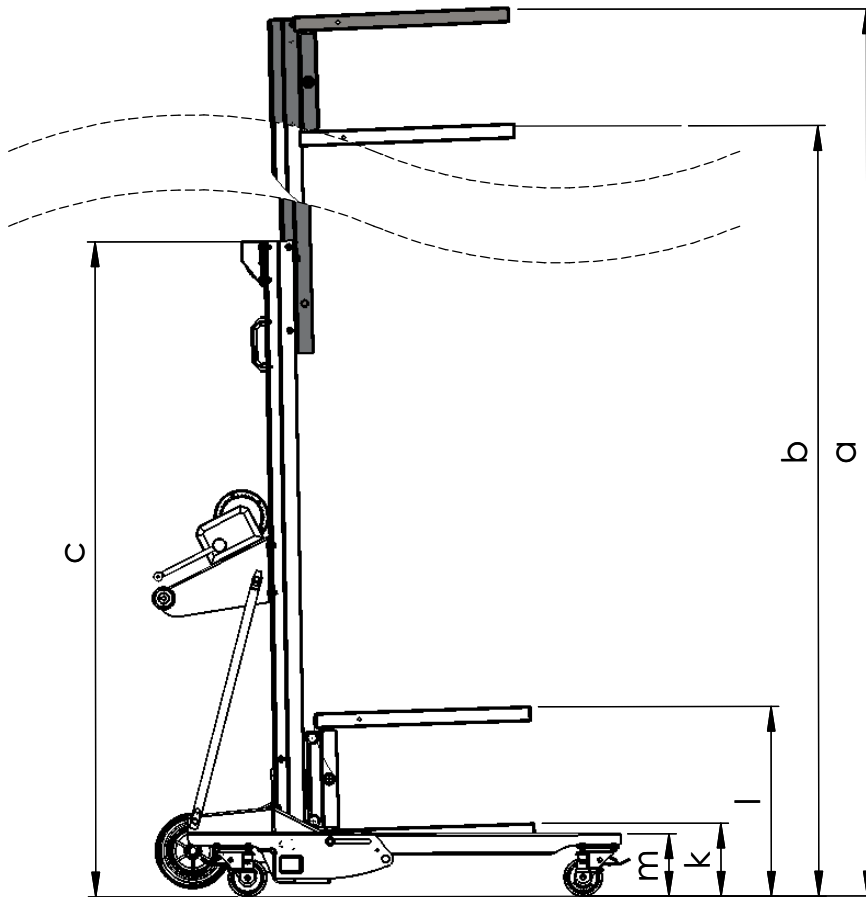

Maßblatt

LM 400 - Serie 4

Eigengewicht = 146 kg (ohne Ausleger)

Wir sind die Höhe.

Maßabweichungen bleiben uns vorbehalten!

Z.Nr.: 300.001.4

25.07.2017; Gökener

a	b	c	c'	d	e	f	(g)*	h	i	j	k	l	m
3975	3585	2190	2195	925	1550	760	(1875)	650	560	280	245	620	212