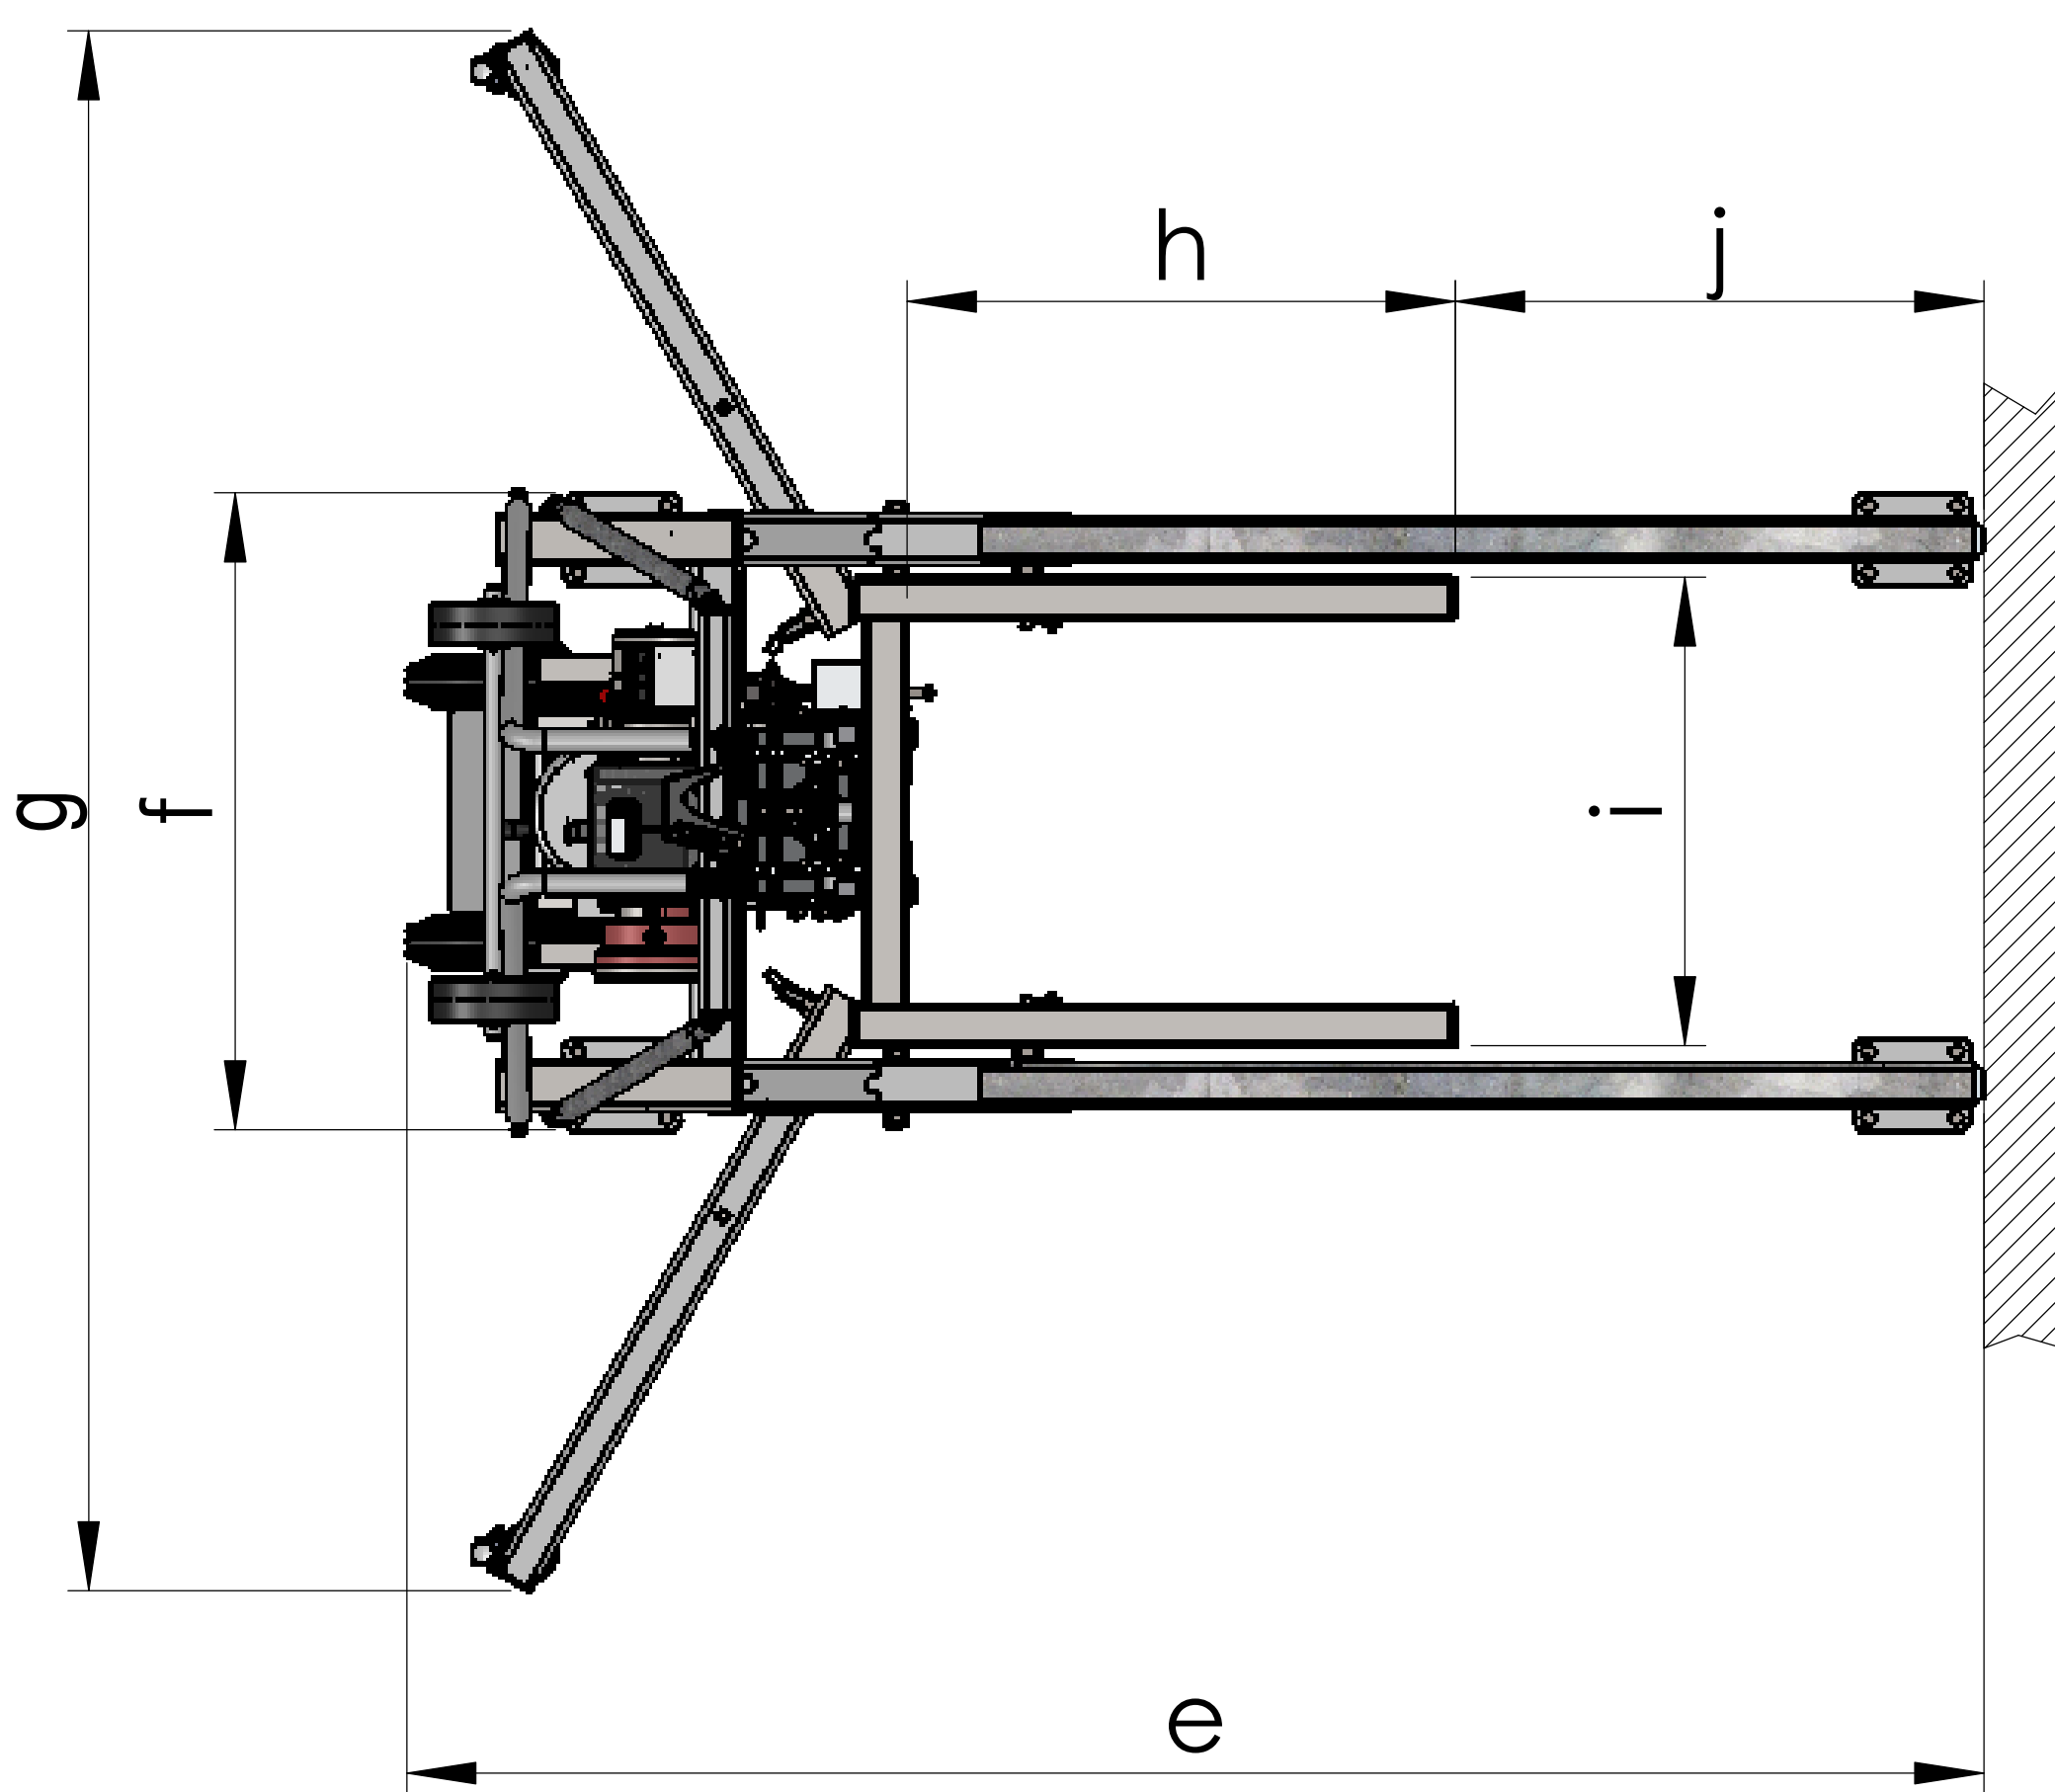

Maßblatt

LH 750 - Serie 4

Eigengewicht = 262 kg (mit Auslegern)

Böcker

MEIN WEG NACH OBEN

Maßabweichungen bleiben uns vorbehalten!

Z.Nr.: 300.002.4 B

27.02.2018; Gökener

a	b	c	c'	d	e	f	g	h	i	j	k	l	m
7485	7105	2190	2195	825	1870	760	1875	650	560	495	275	644	212