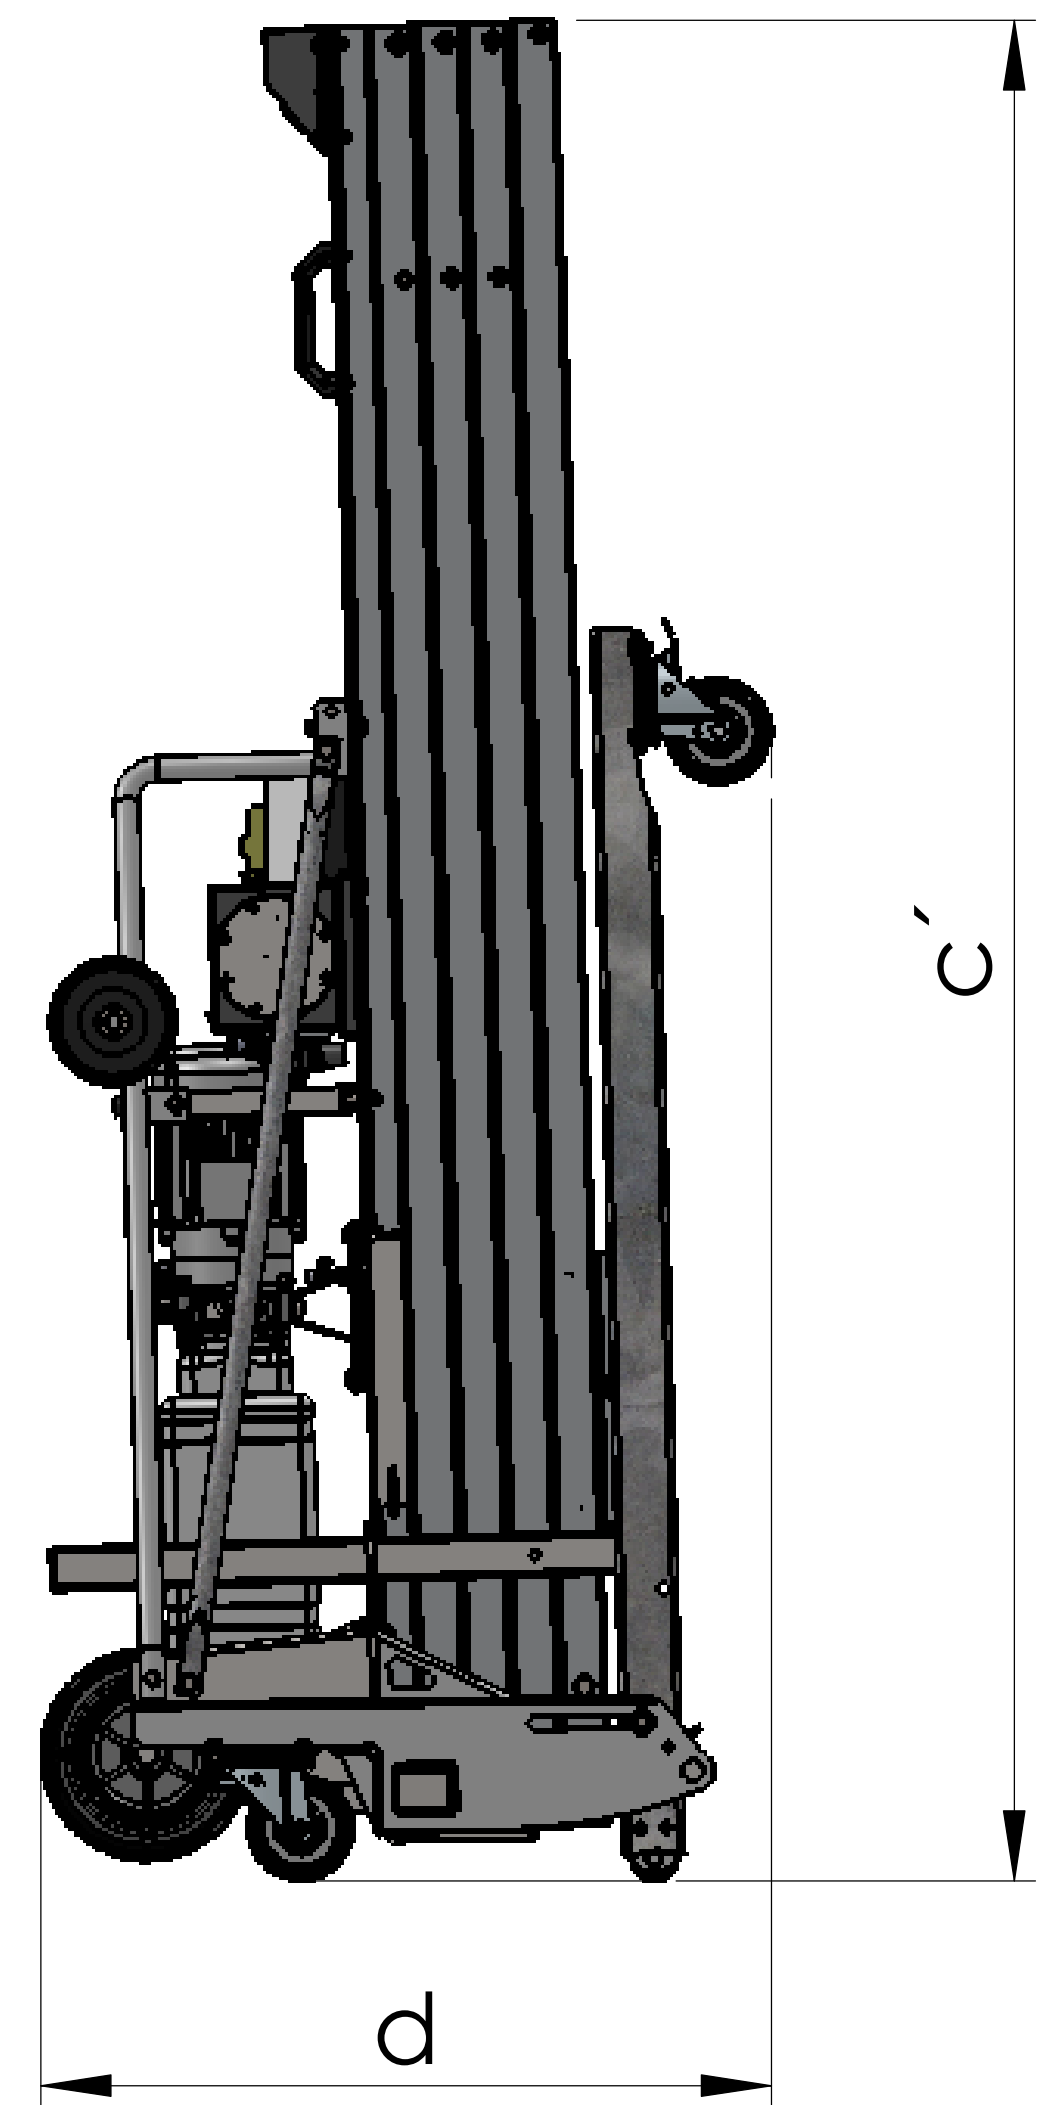

Maßblatt

LH 750 - Serie 4

Eigengewicht = 262 kg (mit Auslegern)

Böcker

MEIN WEG NACH OBEN

Maßabweichungen bleiben uns vorbehalten!

Z.Nr.: 300.002.4 B

27.02.2018; Gökener

a	b	c	c'	d	e	f	g	h	i	j	k	l	m
7485	7105	2190	2195	825	1870	760	1875	650	560	495	275	644	212