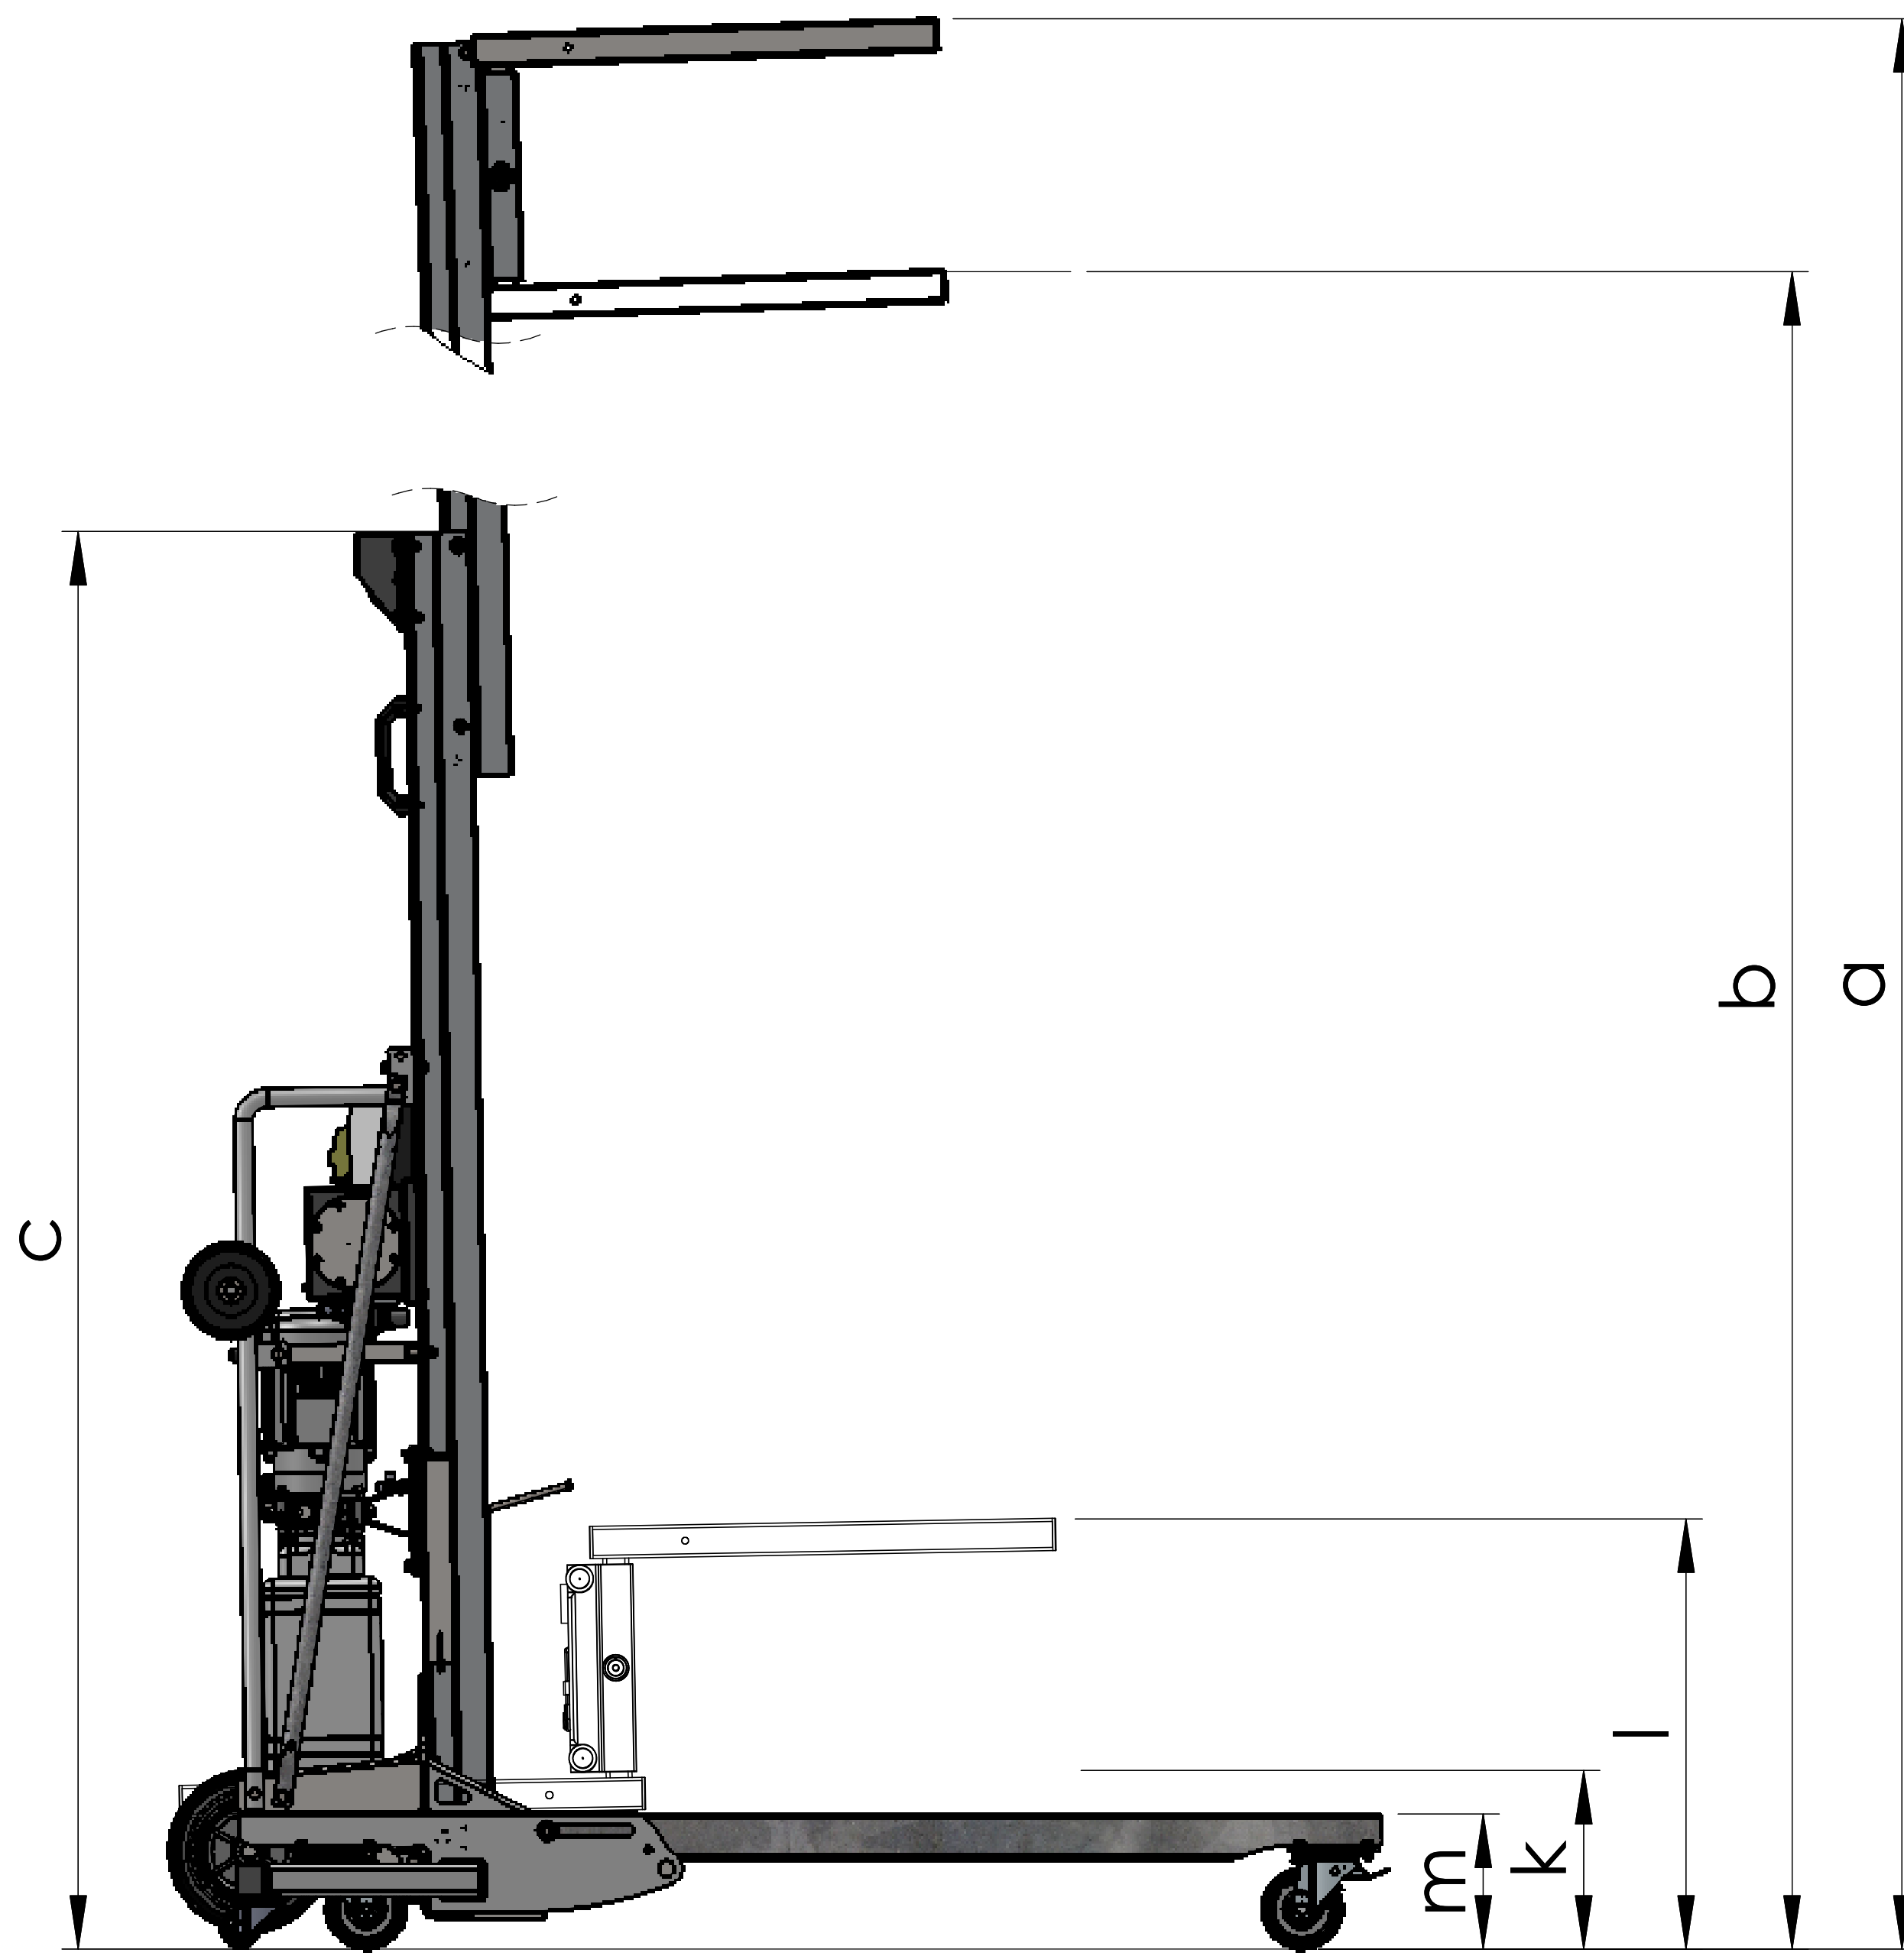

Maßblatt

LH 750 - Serie 4

Eigengewicht = 262 kg (mit Auslegern)

Böcker

MEIN WEG NACH OBEN

Maßabweichungen bleiben uns vorbehalten!

Z.Nr.: 300.002.4 B

27.02.2018; Gökener

a	b	c	c'	d	e	f	g	h	i	j	k	l	m
7485	7105	2190	2195	825	1870	760	1875	650	560	495	275	644	212