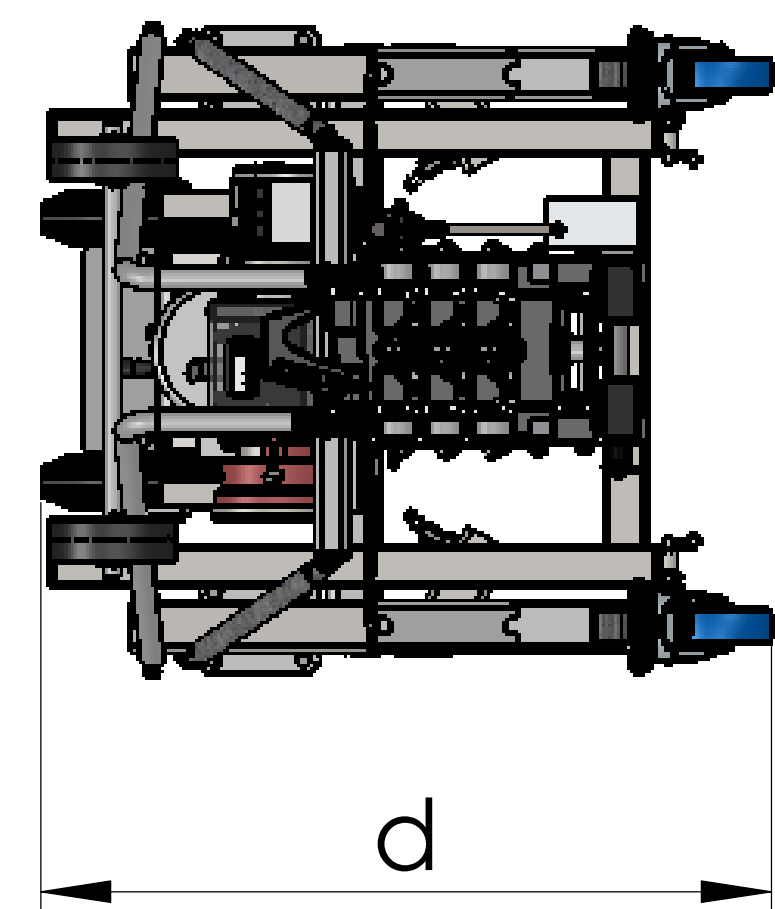

Maßblatt

LH 750 - Serie 4

Eigengewicht = 262 kg (mit Auslegern)

Böcker

MEIN WEG NACH OBEN

Maßabweichungen bleiben uns vorbehalten!

Z.Nr.: 300.002.4 B

27.02.2018; Gökener

a	b	c	c'	d	e	f	g	h	i	j	k	l	m
7485	7105	2190	2195	825	1870	760	1875	650	560	495	275	644	212